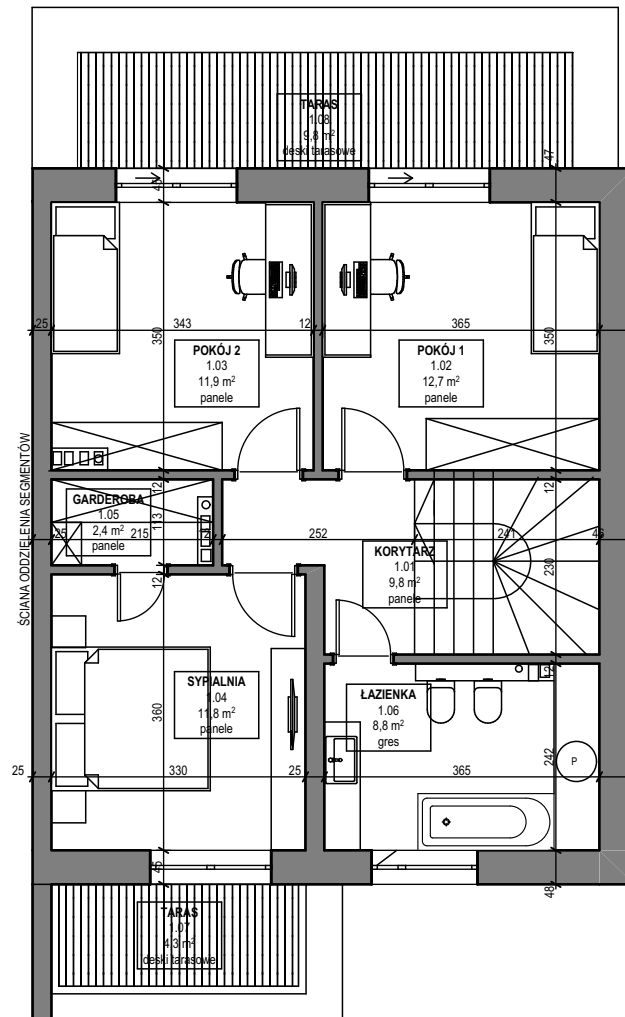

**OSIEDLE DOMÓW
W ZABUDOWIE SZEREGOWEJ
ul. Wolności 234 A-I, Mielec**

MODUŁ I

RZUT PARTERU

RZUT PIĘTRA

PARTER		
Nr	Nazwa	Powierzchnia
0.01	Garaż	17,7 m ²
0.02	Kotłownia	2,5 m ²
0.03	Wiatrołap	3,4 m ²
0.04	Garderoba	2,2 m ²
0.05	Korytarz	3,0 m ²
0.06	Schówek	2,3 m ²
0.07	Toaleta	1,9 m ²
0.08	Salon	18,7 m ²
0.09	Kuchnia	10,7 m ²
RAZEM		62,4 m²

0.10 Taras 16,1 m²

PIĘTRO		
Nr	Nazwa	Powierzchnia
1.01	Korytarz	9,8 m ²
1.02	Pokój 1	12,7 m ²
1.03	Pokój 2	11,9 m ²
1.04	Sypialnia	11,8 m ²
1.05	Garderoba	2,4 m ²
1.06	Łazienka	8,8 m ²
RAZEM		57,4 m²

1.07 Taras 4,3 m²
1.08 Taras 10 m²

**120 m² | 2 KONDYGNACJE | GARAŻ | 4 POKOJE | 2 BALKONY | OGRÓDEK
OGRZEWANIE PODŁOGOWE NA CAŁOŚCI | PIEC GAZOWY + ZASOBNIK**