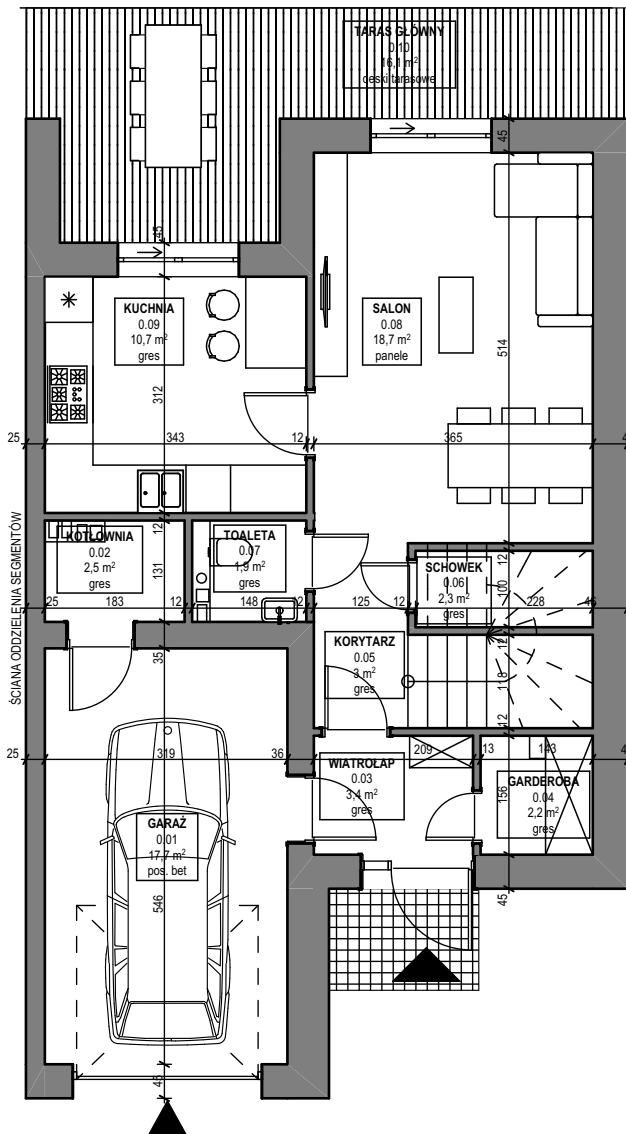

**OSIEDLE DOMÓW
W ZABUDOWIE SZEREGOWEJ
ul. Wolności 234 A-I, Mielec**

MODUŁ I

RZUT PARTERU

RZUT PIĘTRA

PARTER		
Nr	Nazwa	Powierzchnia
0.01	Garaż	17,7 m ²
0.02	Kotłownia	2,5 m ²
0.03	Wiatrołap	3,4 m ²
0.04	Garderoba	2,2 m ²
0.05	Korytarz	3,0 m ²
0.06	Schówek	2,3 m ²
0.07	Toaleta	1,9 m ²
0.08	Salon	18,7 m ²
0.09	Kuchnia	10,7 m ²
RAZEM		62,4 m²

0.10 Taras 16,1 m²

PIĘTRO		
Nr	Nazwa	Powierzchnia
1.01	Korytarz	9,8 m ²
1.02	Pokój 1	12,7 m ²
1.03	Pokój 2	11,9 m ²
1.04	Sypialnia	11,8 m ²
1.05	Garderoba	2,4 m ²
1.06	Łazienka	8,8 m ²
RAZEM		57,4 m²

1.07 Taras 4,3 m²
1.08 Taras 10 m²

**120 m² | 2 KONDYGNACJE | GARAŻ | 4 POKOJE | 2 BALKONY | OGRÓDEK
OGRZEWANIE PODŁOGOWE NA CAŁOŚCI | PIEC GAZOWY + ZASOBNIK**