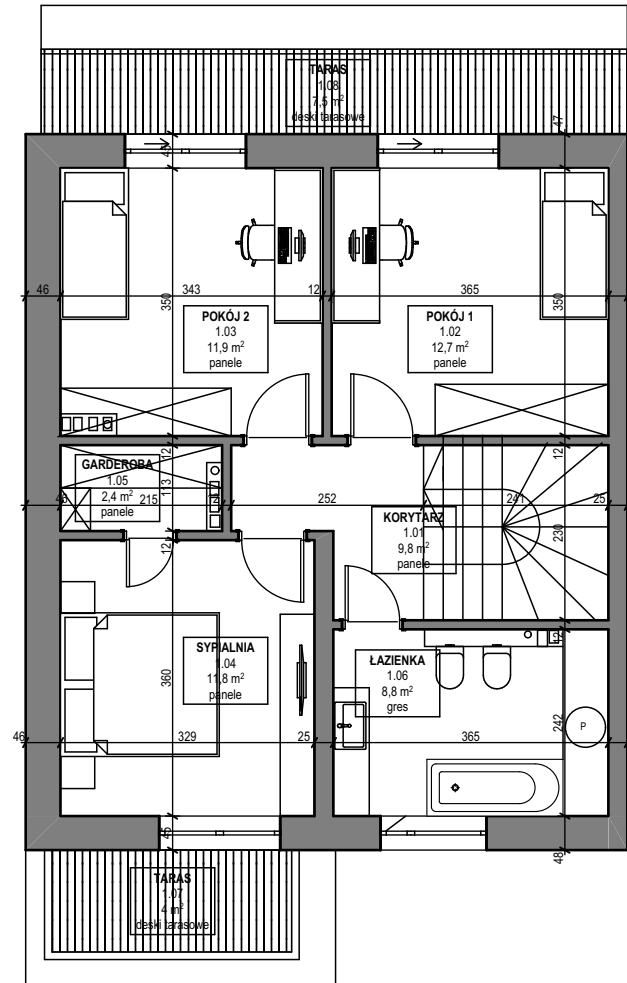

**OSIEDLE DOMÓW
W ZABUDOWIE SZEREGOWEJ
ul. Wolności 234 A-I, Mielec**

MODUŁ A

RZUT PARTERU

RZUT PIĘTRA

PARTER		
Nr	Nazwa	Powierzchnia
0.01	Garaż	17,7 m ²
0.02	Kotłownia	2,5 m ²
0.03	Wiatrołap	3,4 m ²
0.04	Garderoba	2,2 m ²
0.05	Korytarz	3,0 m ²
0.06	Schówek	2,3 m ²
0.07	Toaleta	1,9 m ²
0.08	Salon	18,7 m ²
0.09	Kuchnia	10,7 m ²
RAZEM		62,4 m²

0.10 Taras 16,1 m²

PIĘTRO		
Nr	Nazwa	Powierzchnia
1.01	Korytarz	9,8 m ²
1.02	Pokój 1	12,7 m ²
1.03	Pokój 2	11,9 m ²
1.04	Sypialnia	11,8 m ²
1.05	Garderoba	2,4 m ²
1.06	Łazienka	8,8 m ²
RAZEM		57,4 m²

1.07 Taras 4,0 m²
1.08 Taras 7,5 m²

**120 m² | 2 KONDYGNACJE | GARAŻ | 4 POKOJE | 2 BALKONY | OGRÓDEK
OGRZEWANIE PODŁOGOWE NA CAŁOŚCI | PIEC GAZOWY + ZASOBNIK**