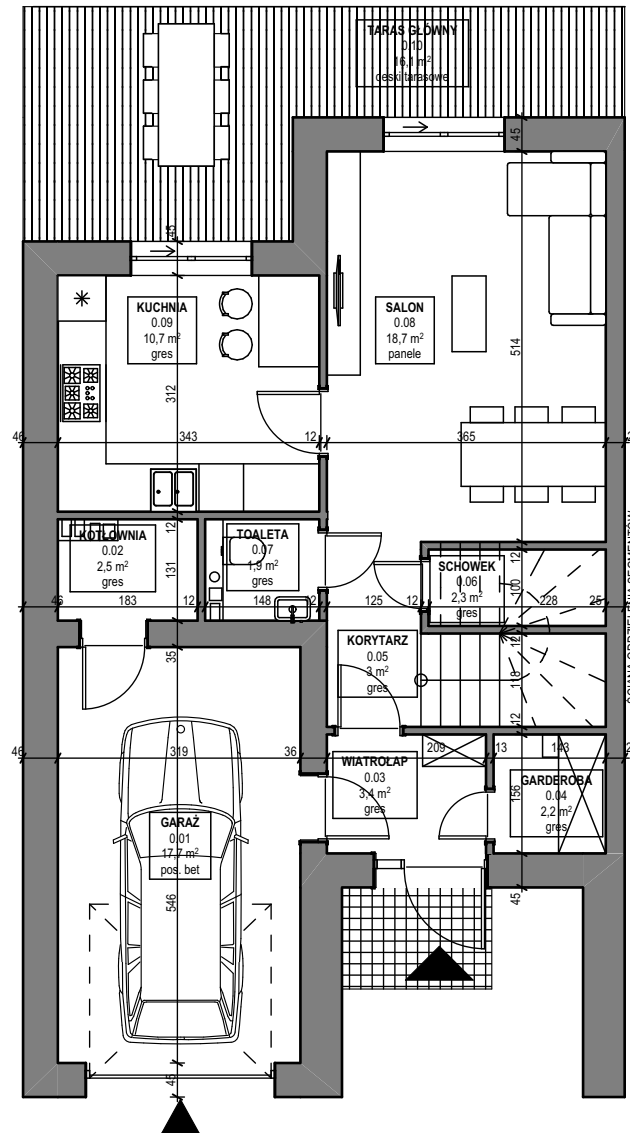

**OSIEDLE DOMÓW
W ZABUDOWIE SZEREGOWEJ
ul. Wolności 234 A-I, Mielec**

MODUŁ A

RZUT PARTERU

RZUT PIĘTRA

PARTER		
Nr	Nazwa	Powierzchnia
0.01	Garaż	17,7 m ²
0.02	Kotłownia	2,5 m ²
0.03	Wiatrołap	3,4 m ²
0.04	Garderoba	2,2 m ²
0.05	Korytarz	3,0 m ²
0.06	Schówek	2,3 m ²
0.07	Toaleta	1,9 m ²
0.08	Salon	18,7 m ²
0.09	Kuchnia	10,7 m ²
RAZEM		62,4 m²

0.10 Taras 16,1 m²

PIĘTRO		
Nr	Nazwa	Powierzchnia
1.01	Korytarz	9,8 m ²
1.02	Pokój 1	12,7 m ²
1.03	Pokój 2	11,9 m ²
1.04	Sypialnia	11,8 m ²
1.05	Garderoba	2,4 m ²
1.06	Łazienka	8,8 m ²
RAZEM		57,4 m²

1.07 Taras 4,0 m²
1.08 Taras 7,5 m²

**120 m² | 2 KONDYGNACJE | GARAŻ | 4 POKOJE | 2 BALKONY | OGRÓDEK
OGRZEWANIE PODŁOGOWE NA CAŁOŚCI | PIEC GAZOWY + ZASOBNIK**